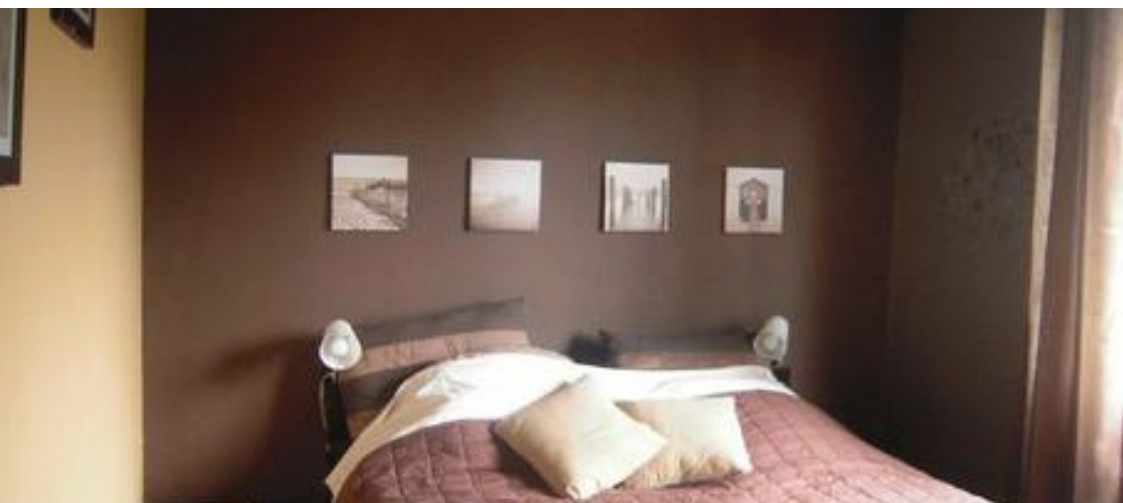

Maison de vacances à 200m du lac de Lacanau

Maison

10

personnes
(Maxi: 12 pers.)

5

chambres

140

m²

Maison agréable et conviviale pour des vacances entre amis ou en famille ! Située à Lacanau lac, Carreyre, cette maison pouvant accueillir jusqu'à 12 personnes est idéale pour des vacances entre amis ou en famille. Disponible toute l'année, elle offre de nombreux équipements pour le bonheur des grands comme des petits : TV, Wi-Fi, lave-vaisselle, lave-linge... Le but : profiter des vacances ! Cette maison familiale est conviviale avec sa grande terrasse ensoleillée pour profiter du soleil tout au long de la journée. Partager des moments chaleureux autour d'un verre ou d'un barbecue : c'est la recette de vacances réussies. La maison profite d'une situation géographique favorable. Elle se situe à 200m du lac de Lacanau, vous pouvez donc bénéficier de nombreuses activités nautiques ainsi que des restaurants qui le bordent.